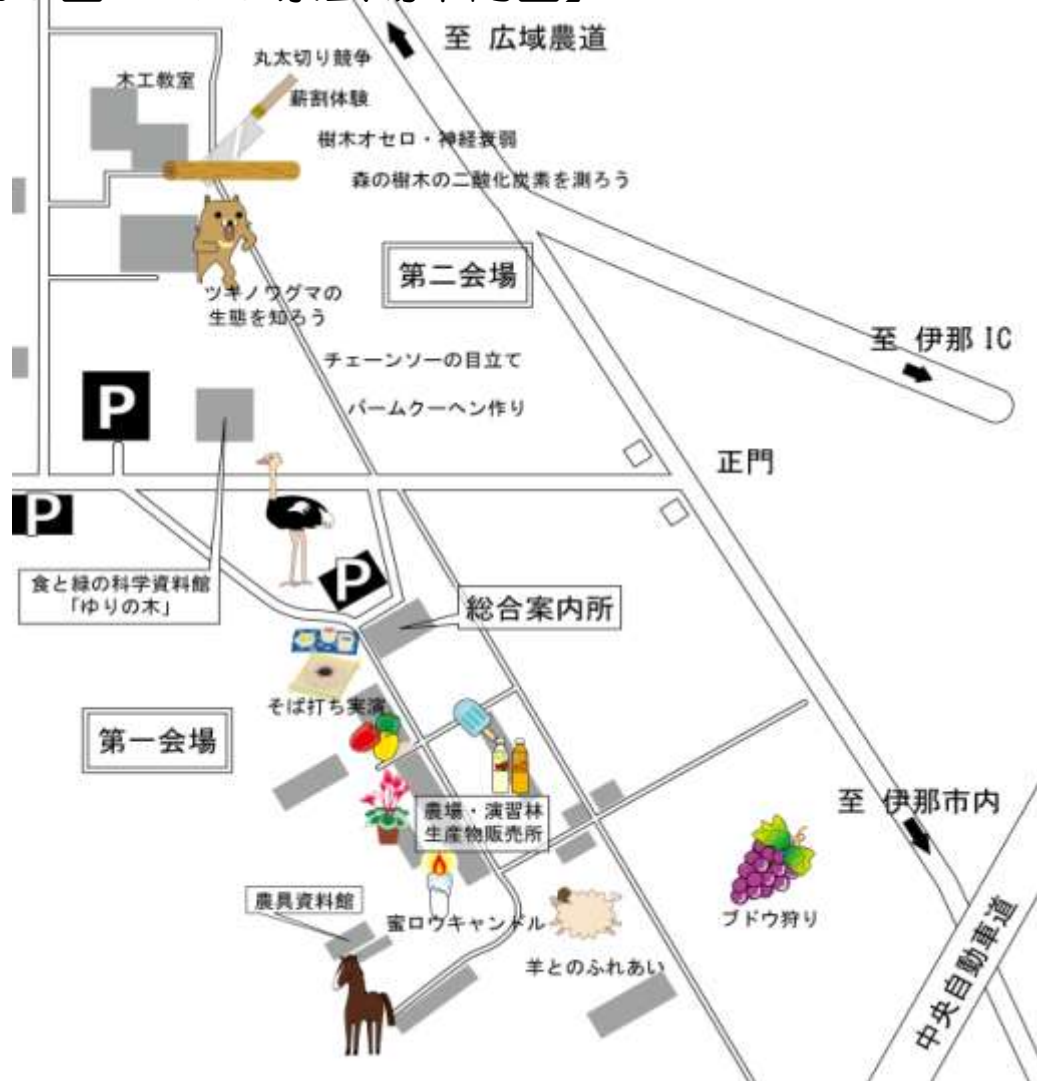

#### 第一会場

- ★ぶどう狩り
- ★ポン菓子製造の実演
- ★そばの実からおソバになるまで！
- ★クイズラリー(農場内散策)
- ★蜜ロウキャンドル作り
- ★羊とのふれあいコーナー
- ★農具資料館の開放
- ★農場・演習林生産物の販売

#### 第二会場

- ★森の樹木の二酸化炭素固定量をはかろう！
- ★ツキノワグマの生態を知ろう！
- ★森を見よう！(演習林内探検)
- ★バームクーヘン作り
- ★ゲーム(樹木オセロ他)
- ★薪割り体験
- ★丸太切り競争
- ★簡単！木工教室
- ★チェーンソーの目立て講習(ご希望の方は、チェーンソー、ヤスリ等工具をご持参ください。)

(※イベント内容については変更することがありますのでご了承ください。)

### 【第8回 AFC祭会場案内図】

【信州大学農学部アクセスマップ】